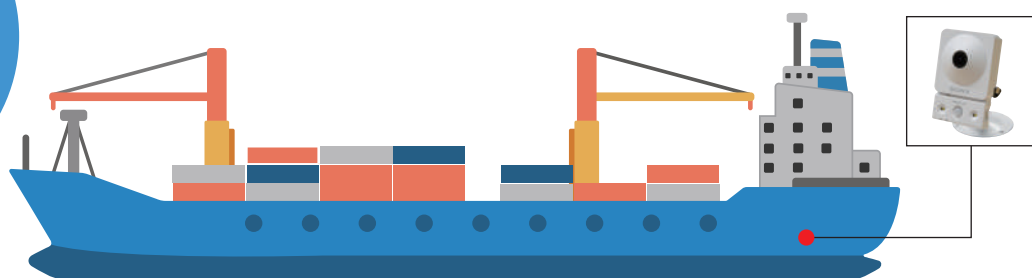

J-SiEye

JRCS Smart Eye System

Webカメラで機関室を常時監視 船内の火災を瞬時に発見 安全運航を支援

機関室ITVシステム

J-SiEye

船内の火災を瞬時に発見し警報と自動録画によってトラブルを防ぎます。

特長

- 1 Webカメラとパソコンを主要構成品としたシンプルなシステム構成。
- 2 カメラを使って船内の状態をリアルタイムで確認できます。
- 3 動作検知時に警報音でオペレーターに知らせる警報機能があります。
- 4 動作検知のエリア指定が可能で、誤検知を低減。
- 5 船舶特有の振動や蛍光灯の揺らめきに対しても安定した性能を発揮します。
- 6 警報時の映像を自動録画し事故の解析が可能。
- 7 ユーザーフレンドリーな操作性を実現。

一般仕様

※仕様は改良のために変更する場合があります。

- 電源 AC100～220V
- カメラ最大接続台数 6台
- 船内LANとの接続は別途ご相談ください。
- 対応OS Windows7以上
- 延長監視PC接続可能
- 警報器1台接続可能

注意点

- ハロゲン灯の直射光、または反射光の強い箇所には装備しないで下さい。
- 動作検知を行う場合、撮影対象とカメラの距離を15m以内として下さい。
- イーサネットケーブルが85m以上となる場合、別途HUB (PoE対応) が必要です。