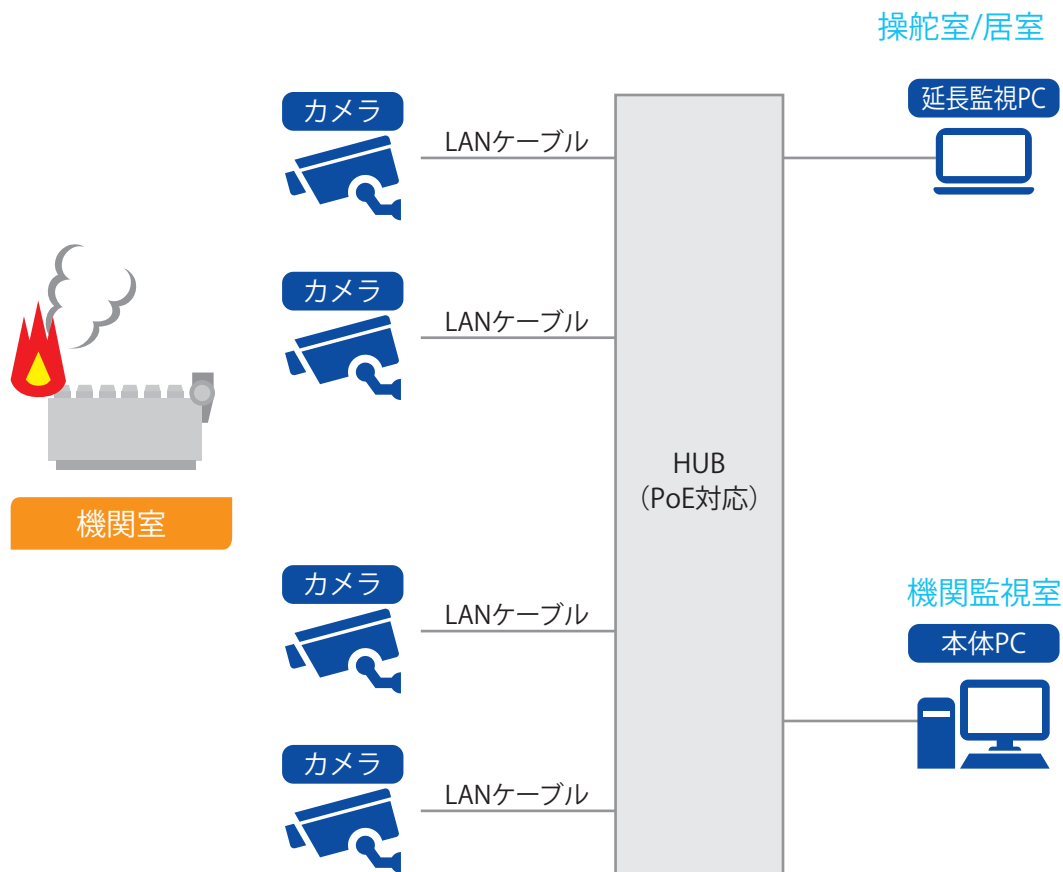

J-SiEye

JRCS Smart Eye System

Webカメラで機関室を常時監視 船内の火災を瞬時に発見 安全運航を支援

機関室ITVシステム

J-SiEye

船内の火災を瞬時に発見し警報と自動録画によってトラブルを防ぎます。

特長

- 1 Webカメラとパソコンを主要構成品としたシンプルなシステム構成。
- 2 カメラを使って船内の状態をリアルタイムで確認できます。
- 3 動作検知時に警報音でオペレーターに知らせる警報機能があります。
- 4 動作検知のエリア指定が可能で、誤検知を低減。
- 5 船舶特有の振動や蛍光灯の揺らめきに対しても安定した性能を発揮します。
- 6 警報時の映像を自動録画し事故の解析が可能。
- 7 ユーザーフレンドリーな操作性を実現。

一般仕様

※仕様は改良のために変更する場合があります。

- 電源 AC100～220V
- カメラ最大接続台数 6台
- 船内LANとの接続は別途ご相談ください。
- 対応OS Windows7以上
- 延長監視PC接続可能
- 警報器1台接続可能

注意点

- ハロゲン灯の直射光、または反射光の強い箇所には装備しないで下さい。
- 動作検知を行う場合、撮影対象とカメラの距離を15m以内として下さい。
- イーサネットケーブルが85m以上となる場合、別途HUB (PoE対応) が必要です。