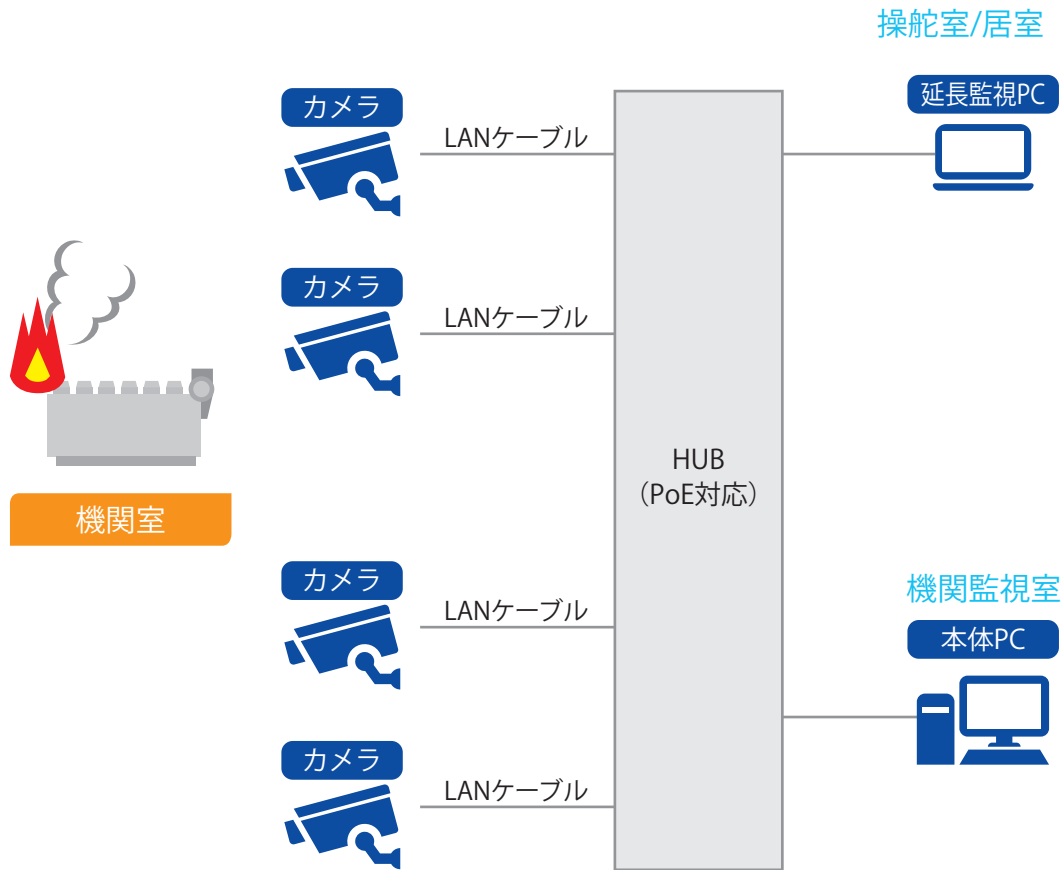

J-SiEye

JRCS Smart Eye System

Webカメラで機関室を常時監視 船内の火災を瞬時に発見 安全運航を支援

機関室ITVシステム

J-SiEye

船内の火災を瞬時に発見し警報と自動録画によってトラブルを防ぎます。

特長

- 1 Webカメラとパソコンを主要構成品としたシンプルなシステム構成。
- 2 カメラを使って船内の状態をリアルタイムで確認できます。
- 3 動作検知時に警報音でオペレーターに知らせる警報機能があります。
- 4 動作検知のエリア指定が可能で、誤検知を低減。
- 5 船舶特有の振動や蛍光灯の揺らめきに対しても安定した性能を発揮します。
- 6 警報時の映像を自動録画し事故の解析が可能。
- 7 ユーザーフレンドリーな操作性を実現。

一般仕様

※仕様は改良のために変更する場合があります。

- 電源 AC100~220V
- カメラ最大接続台数 6台
- 船内LANとの接続は別途ご相談ください。
- 対応OS Windows7以上
- 延長監視PC接続可能
- 警報器1台接続可能

注意点

- ハロゲン灯の直射光、または反射光の強い箇所には装備しないで下さい。
- 動作検知を行う場合、撮影対象とカメラの距離を15m以内として下さい。
- イーサネットケーブルが85m以上となる場合、別途HUB (PoE対応) が必要です。